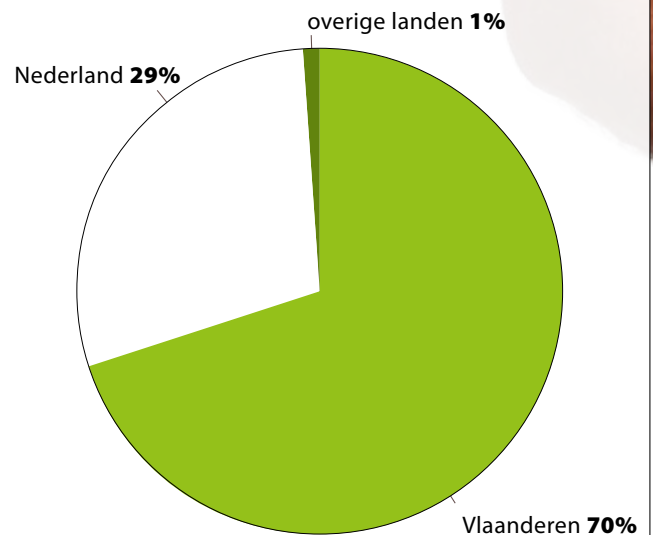

LEZERSPROFIEL

LEZERS NAAR RASTYPE
IN VLAANDEREN

BEDRIJFSGROOTTE VLAANDEREN

LEZERS NAAR RASTYPE
IN NEDERLAND

VERSPREIDING VEETEELTVLEES

MAIS EN GRAS

GEBRUIK MAIS BIJ VLAAMSE VLEESVEEHOUDERS DIE VEETEELTVLEES LEZEN

De 6371 veeveeouders hebben gemiddeld 7 ha, totaal in Vlaanderen: 44.600 ha

GRAS BIJ VLAAMSE VLEESVEEHOUDERS DIE VEETEELTVLEES LEZEN

veeteeltvlees

➔ WWW.VEETEELTVLEES.BE

VEETEELTVLEES 2013

VERZENDDATUM

16 januari
20 februari
20 maart
24 april
29 mei
19 juni
10 juli
28 augustus
25 september
23 oktober
20 november
11 december