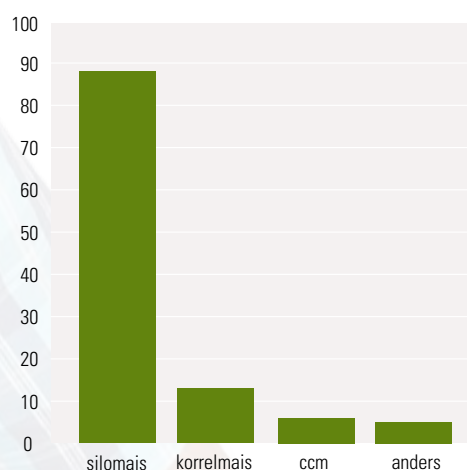

veeteeltvlees

DE EERSTE KEUS VAN VLEESVEEHOUDEERS

“
VeeteeltVlees lees ik al
tien jaar. Het is voor mij
een onmisbaar vakblad
voor een efficiëntere
bedrijfsvoering.”

veeteeltvlees

DE EERSTE KEUS VAN VLEESVEEHOUDERS

LEZERSPROFIEL

LEZERS NAAR RASTYPE
IN VLAANDEREN

BEDRIJFSGROOTTE VLAANDEREN

LEZERS NAAR RASTYPE
IN NEDERLAND

VERSPREIDING VEETEELTVLEES

MAIS EN GRAS

GEBRUIK MAIS BIJ VLAAMSE VLEESVEEHOUDERS DIE VEETEELTVLEES LEZEN

De 6371 veeveeouders hebben gemiddeld 7 ha, totaal in Vlaanderen: 44.600 ha

GRAS BIJ VLAAMSE VLEESVEEHOUDERS DIE VEETEELTVLEES LEZEN

veeteeltvlees

➔ WWW.VEETEELTVLEES.BE

VEETEELTVLEES 2013

VERZENDDATUM

16 januari
20 februari
20 maart
24 april
29 mei
19 juni
10 juli
28 augustus
25 september
23 oktober
20 november
11 december

AFSLUITDATUM

7 januari
11 februari
11 maart
15 april
17 mei
10 juni
1 juli
19 augustus
16 september
14 oktober
11 november
2 december

THEMA

rassenkeuze mais
graslandbeheer
rendement
trends in huisvesting
diergezondheid
rantsoensamenstelling
ras uitgelicht
indexen Belgisch witblauw
kalveropfok
excellent Belgisch witblauw
voorbeschuwing Agribex
kerstspecial