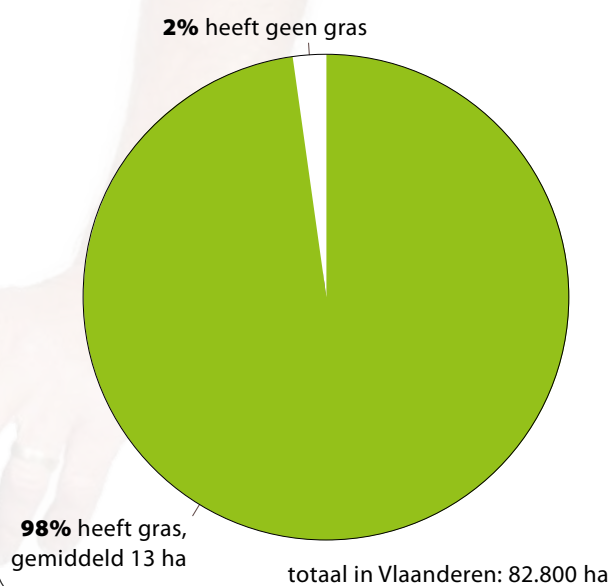

veeteeltvlees

DE EERSTE KEUS VAN VLEESVEEHOUDEERS

“
VeeteeltVlees lees ik al
tien jaar. Het is voor mij
een onmisbaar vakblad
voor een efficiëntere
bedrijfsvoering.”

veeteeltvlees

DE EERSTE KEUS VAN VLEESVEEHOUDERS

LEZERSPROFIEL

LEZERS NAAR RASTYPE
IN VLAANDEREN

BEDRIJFSGROOTTE VLAANDEREN

LEZERS NAAR RASTYPE
IN NEDERLAND

VERSPREIDING VEETEELTVLEES

MAIS EN GRAS

GEBRUIK MAIS BIJ VLAAMSE VLEESVEEHOUDERS DIE VEETEELTVLEES LEZEN

De 6371 veeveeouders hebben gemiddeld 7 ha, totaal in Vlaanderen: 44.600 ha

GRAS BIJ VLAAMSE VLEESVEEHOUDERS DIE VEETEELTVLEES LEZEN

veeteeltvlees

➔ WWW.VEETEELTVLEES.BE

VEETEELTVLEES 2013

VERZENDDATUM

16 januari
20 februari
20 maart
24 april
29 mei
19 juni
10 juli
28 augustus
25 september
23 oktober
20 november
11 december