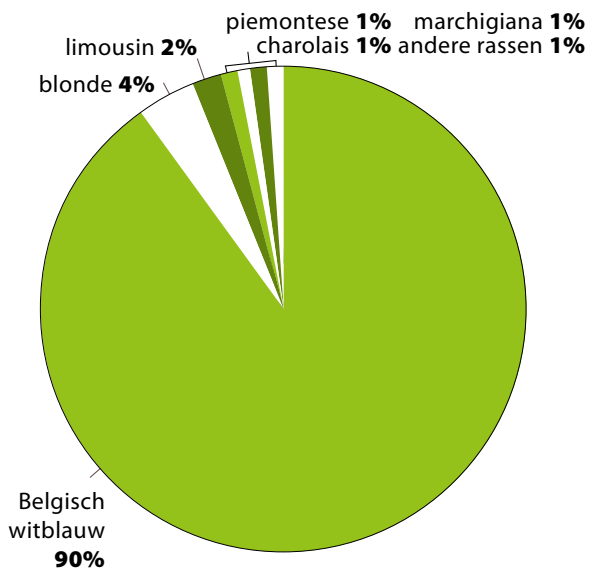

veeteeltvlees

DE EERSTE KEUS VAN VLEESVEEHOUDEERS

“
VeeteeltVlees lees ik al
tien jaar. Het is voor mij
een onmisbaar vakblad
voor een efficiëntere
bedrijfsvoering.”

veeteeltvlees

DE EERSTE KEUS VAN VLEESVEEHOUDERS

LEZERSPROFIEL

LEZERS NAAR RASTYPE
IN VLAANDEREN

BEDRIJFSGROOTTE VLAANDEREN

LEZERS NAAR RASTYPE
IN NEDERLAND

VERSPREIDING VEETEELTVLEES

MAIS EN GRAS

GEBRUIK MAIS BIJ VLAAMSE VLEESVEEHOUDERS DIE VEETEELTVLEES LEZEN

De 6371 veeveeouders hebben gemiddeld 7 ha, totaal in Vlaanderen: 44.600 ha

GRAS BIJ VLAAMSE VLEESVEEHOUDERS DIE VEETEELTVLEES LEZEN

veeteeltvlees

➔ WWW.VEETEELTVLEES.BE

VEETEELTVLEES 2013

VERZENDDATUM

16 januari
20 februari
20 maart
24 april
29 mei
19 juni
10 juli
28 augustus
25 september
23 oktober
20 november
11 december