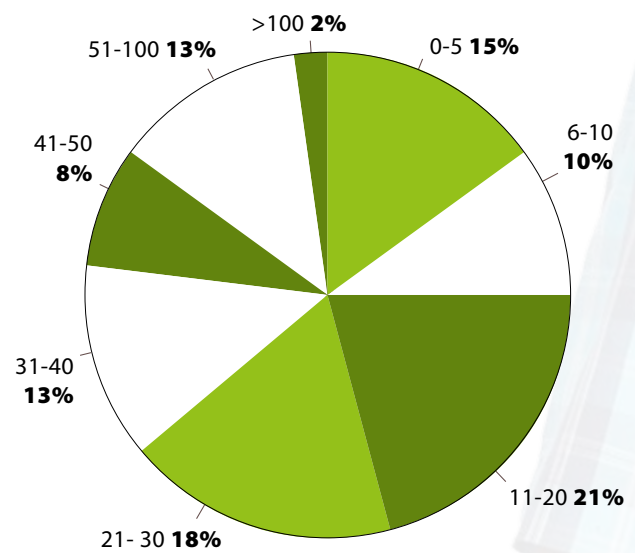

veeteeltvlees

DE EERSTE KEUS VAN VLEESVEEHOUDEERS

“
VeeteeltVlees lees ik al
tien jaar. Het is voor mij
een onmisbaar vakblad
voor een efficiëntere
bedrijfsvoering.”

veeteeltvlees

DE EERSTE KEUS VAN VLEESVEEHOUDERS

LEZERSPROFIEL

LEZERS NAAR RASTYPE
IN VLAANDEREN

BEDRIJFSGROOTTE VLAANDEREN

LEZERS NAAR RASTYPE
IN NEDERLAND

VERSPREIDING VEETEELTVLEES

MAIS EN GRAS

GEBRUIK MAIS BIJ VLAAMSE VLEESVEEHOUDERS DIE VEETEELTVLEES LEZEN

De 6371 veeveeouders hebben gemiddeld 7 ha, totaal in Vlaanderen: 44.600 ha

GRAS BIJ VLAAMSE VLEESVEEHOUDERS DIE VEETEELTVLEES LEZEN

veeteeltvlees

➔ WWW.VEETEELTVLEES.BE

VEETEELTVLEES 2013

VERZENDDATUM

16 januari
20 februari
20 maart
24 april
29 mei
19 juni
10 juli
28 augustus
25 september
23 oktober
20 november
11 december