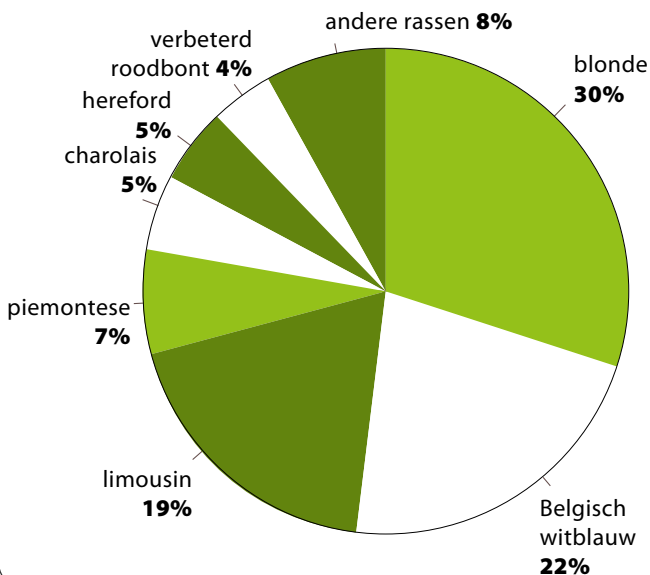

veeteeltvlees

DE EERSTE KEUS VAN VLEESVEEHOUDEERS

“
VeeteeltVlees lees ik al
tien jaar. Het is voor mij
een onmisbaar vakblad
voor een efficiëntere
bedrijfsvoering.”

veeteeltvlees

DE EERSTE KEUS VAN VLEESVEEHOUDERS

LEZERSPROFIEL

LEZERS NAAR RASTYPE
IN VLAANDEREN

BEDRIJFSGROOTTE VLAANDEREN

LEZERS NAAR RASTYPE
IN NEDERLAND

VERSPREIDING VEETEELTVLEES

MAIS EN GRAS

GEBRUIK MAIS BIJ VLAAMSE VLEESVEEHOUDERS DIE VEETEELTVLEES LEZEN

De 6371 veeveeouders hebben gemiddeld 7 ha, totaal in Vlaanderen: 44.600 ha

GRAS BIJ VLAAMSE VLEESVEEHOUDERS DIE VEETEELTVLEES LEZEN

veeteeltvlees

➔ WWW.VEETEELTVLEES.BE

VEETEELTVLEES 2013

VERZENDDATUM

16 januari
20 februari
20 maart
24 april
29 mei
19 juni
10 juli
28 augustus
25 september
23 oktober
20 november
11 december